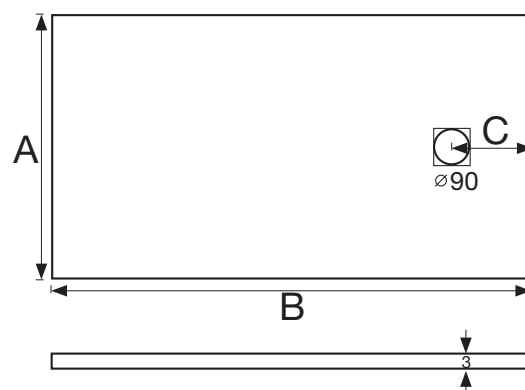

SLATE SENSATION

ESPECIFICACIONES TÉCNICAS

B	80	90	100	120	140	160	170	180	190	200	
	C										
A	70	-	-	50*	30	30	30	30	30	30	-
	80	40*	-	50*	30	30	30	30	30	30	-
	90	-	45*	-	30	30	30	-	-	-	30

Nota: Medidas expresadas en cm
* Desagüe central