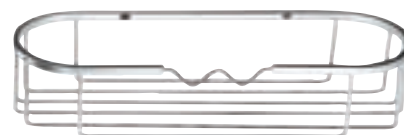

Portagel Ref. 1061 cromo 42 x 9,5 x 11 cm. 59,00 €

Asa baño contract Ref. 007 cromo 50 cm. 18,00 €

Portatoallas redondo Ref. 400 cromo 12 x 58,5 x 22,5 cm. 67,00 €

Portagel Ref. 1062 cromo 34 x 9,5 x 11 cm. 57,00 €