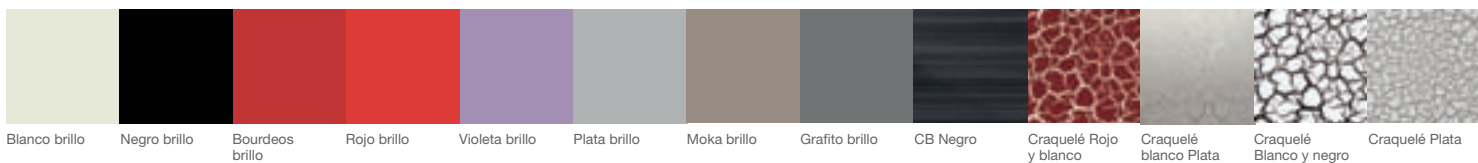

Plazo de entrega 25 días máximo desde la fecha de pedido.

Mueble suspendido Javea 100x45 acabado plata craquelé, encimera resina mod. Fat 100,5 x 45,5 x 6 con espejo Mercury cromo 100x70 y auxiliares colgar 35x35x30 y 110x35x30

Mueble Argón 100x45 acabado blanco brillo con espejo Galio blanco negro craquelé

Mueble Javea acabado blanco brillo con espejo Mercury marco aluminio cromo y auxiliares

Acabados

Detalle cajón interior mod. Argón/Javea con distribuidor de objetos