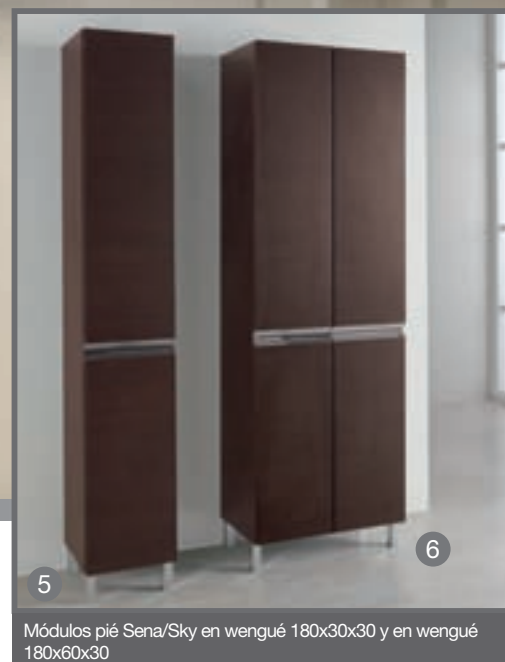

Módulos pie Sena/Sky en wengué 180x30x30 y en wengué 180x60x30

Acabados