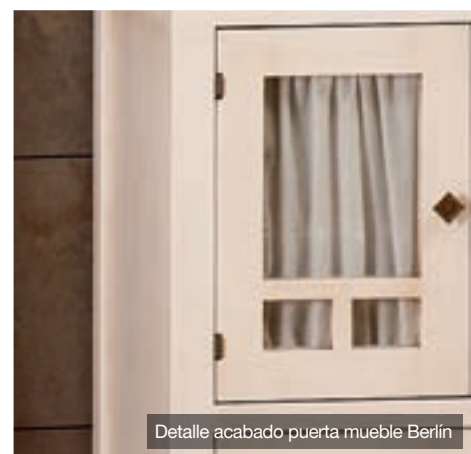

Acabados disponibles

Acabados sobre pedido

Plazo de entrega de acabados sobre pedido

30 días máximo desde la fecha de confirmación, mismo precio que acabados blanco roto y azul glacé.