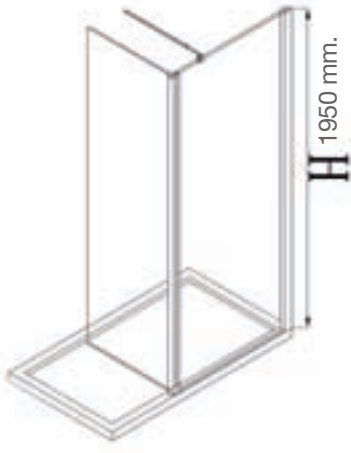

VITTA

Ref. VT-400

80 cm. fijo + 40 cm. pta. abatible