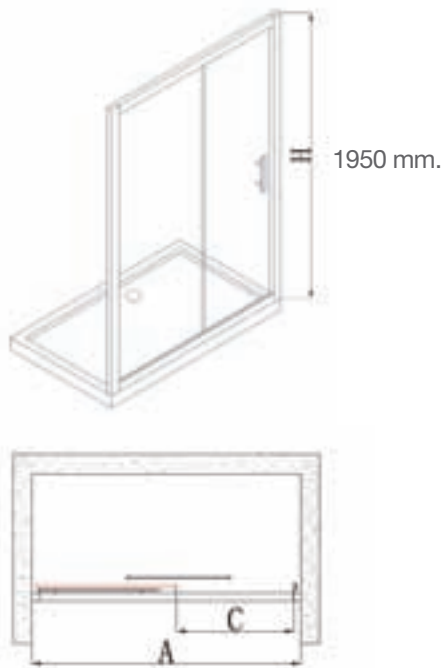

VITTA

Ref. VT-210

CARACTERÍSTICAS

- Perfil anodizado cromo alto brillo.
- Vidrio templado 6 mm.
- Rodamientos metálicos superiores dobles e inferiores sencillos.
- Reversible
- **Altura** 1950 mm.
- Perfiles de expansión ajustables 25 mm.

Mampara ducha mod. Vitta. ref. VT-210, frontal, 2 puertas 1 hoja fija + 1 puerta corredera, acabado cromo decorado

REF. VT-210	MEDIDAS	APERTURA	CRISTAL TRANSPARENTE 6 mm.	CRISTAL DECORADO 6 mm.
FRONTAL DUCHA 1+1	97,5-102,5	40 cm.	246,00 €	259,00 €
FRONTAL DUCHA 1+1	107,5-112,5	45 cm.	258,00 €	272,00 €
FRONTAL DUCHA 1+1	117,5-122,5	50 cm.	267,00 €	280,00 €
FRONTAL DUCHA 1+1	127,5-132,5	55 cm.	280,00 €	293,00 €
FRONTAL DUCHA 1+1	137,5-142,5	60 cm.	293,00 €	305,00 €
FRONTAL DUCHA 1+1	147,5-152,5	65 cm.	305,00 €	311,00 €
FRONTAL DUCHA 1+1	157,5-162,5	70 cm.	316,00 €	327,00 €
FRONTAL DUCHA 1+1	167,7-172,5	75 cm.	329,00 €	339,00 €

Para el suministro de la mampara mod. VT-210 es imprescindible informar de la medida exacta del hueco, el producto está preparado según parámetros de las medidas expuestas, para otras medidas diferentes se cortará la perfilera de la medida superior, cruzando el cristal fijo con la puerta todos los centímetros que se corten.

REF. VT-200	MEDIDAS	APERTURA	CRISTAL TRANSPARENTE 6 mm.	CRISTAL DECORADO 6 mm.
LATERAL FIJO	67,5-70	-	169,00 €	179,00 €
LATERAL FIJO	77,5-80	-	179,00 €	189,00 €

El lateral fijo reversible VT-200 se suministra en las medidas expuestas para instalar con la mampara VT-210, suministrar medidas exactas del lateral. El producto está preparado con pieza de aluminio para unir ambas mamparas.

Material en stock **plazo de entrega** no superior a 10 días.