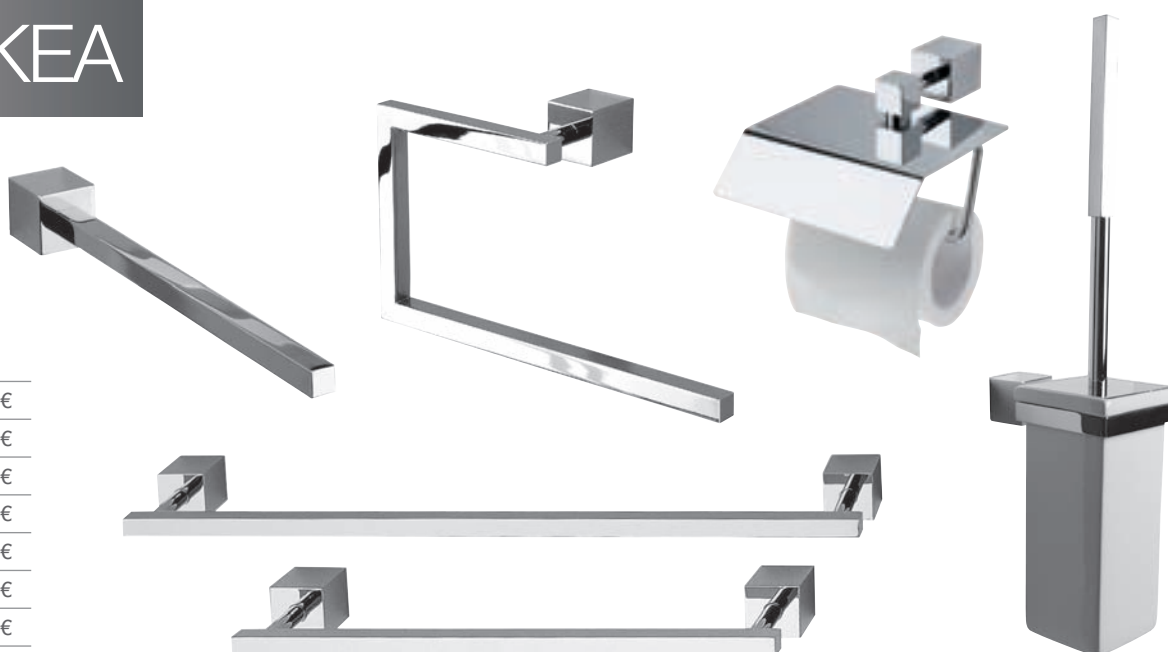

KEA

Portarrollos c/tapa s/ Kea cromo	30,00 €
Anilla s/ Kea cromo	40,00 €
Percha s/ Kea cromo	12,00 €
Toallero barra 30 cm. s/ Kea cromo	38,00 €
Toallero barra 45 cm. s/ Kea cromo	49,00 €
Toallero barra recto 35 cm. s/ Kea cromo	31,00 €
Escobillero pared s/ Kea cromo	49,00 €
Portarrollos reserva s/ Kea cromo	24,00 €

FIORA

Portarrollos c/tapa s/ Fiora cromo	28,00 €
Anilla s/ Fiora cromo	27,00 €
Percha s/ Fiora cromo	13,00 €
Toallero barra 41cm. s/ Fiora cromo	38,00 €
Toallero barra 53,5 cm. s/ Fiora cromo	42,00 €
Escobillero pared s/ Fiora cromo	37,00 €
Portarrollos reserva s/ Fiora cromo	17,00 €

TOSCANA

Portarrollos s/ Toscana oro viejo / óxido	13,00 €
Anilla s/ Toscana oro viejo / óxido	15,00 €
Percha s/ Toscana oro viejo / óxido	9,00 €
Toallero barra 31,5 cm. s/ Toscana oro viejo / óxido	21,00 €
Toallero barra 46,5 cm. s/ Toscana oro viejo / óxido	24,00 €
Escobillero pared s/ Toscana oro viejo / óxido	26,00 €

Material en stock **plazo de entrega** no superior a 10 días.