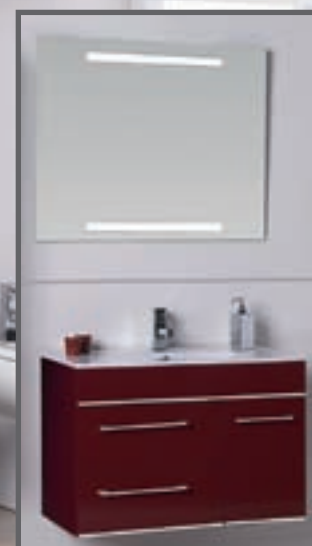

Acabados

Composición Splash 80/100x39, 2 cajones + 1 puerta y espejo Fashion 80x80 luz interior