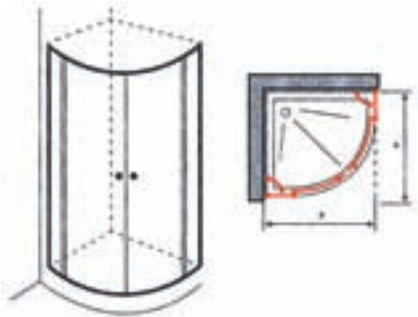

VITTA

Ref. VT-260 / VTM-260

Mampara ducha mod. Vitta. ref. VT-260 / VTM-260, semicircular, 4 puertas 2 puertas fijas + 2 puertas correderas, apertura por vértice, acabado cromo transparente

CARACTERÍSTICAS

- Perfil anodizado cromo alto brillo.
- Vidrio templado 6 mm.
- Rodamientos metálicos superiores dobles e inferiores sencillos.
- **Altura** 1950 mm.
- Perfiles de expansión ajustables 25 mm.

VENUS Y SIMILARES
(Curva italiana)

VT-260

MALTA Y SIMILARES
(Curva Roca)

VTM-260

MEDIDAS MAMPARA DUCHA VT-260 PLATOS DE DUCHA			
LATERAL cm.	DIAGONAL (G) mm.	LATERAL cm.	DIAGONAL (G) mm.
77 x 77	858	87 x 87	1000
78 x 78	872	88 x 88	1014
79 x 79	887	89 x 89	1029
80 x 80	902	90 x 90	1040

MEDIDAS MAMPARA DUCHA VTM-260 PLATOS DE DUCHA			
LATERAL cm.	DIAGONAL (G) mm.	LATERAL cm.	DIAGONAL (G) mm.
77 x 77	875	87 x 87	1015
78 x 78	889	88 x 88	1029
79 x 79	903	89 x 89	1043
80 x 80	917	90 x 90	1057

Es imprescindible identificar el radio de curva del plato de ducha semicircular aportando las medidas del lado derecho, lado izquierdo y diagonal, con esta información podrán comparar con los cuadros aportados para poder determinar la curva del plato y saber si necesitan la mampara VT-260 o VTM-260

REF. VT-260 / VTM-260	MEDIDAS	APERTURA	CRISTAL TRANSPARENTE 6 mm.	CRISTAL DECORADO 6 mm.
SEMICIRCULAR	77,5-80 x 77,5-80	43 cm.	333,00 €	346,00 €
SEMICIRCULAR	87,5-90 x 87,5-90	49 cm.	349,00 €	360,00 €

Material en stock **plazo de entrega** no superior a 10 días.