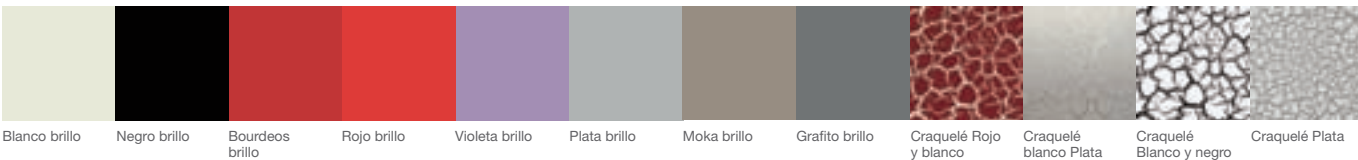

Mueble susp. Radio acabado blanco plata craquelé con espejo Galio blanco plata craquelé

Mueble susp. 100x50 Radio acabado blanco brillo con espejo Galio blanco brillo 100x80

Acabados

Blanco brillo Negro brillo Bourdeos brillo Rojo brillo Violeta brillo Plata brillo Moka brillo Grafito brillo Craquelé Rojo y blanco Craquelé blanco Plata Craquelé Blanco y negro Craquelé Plata