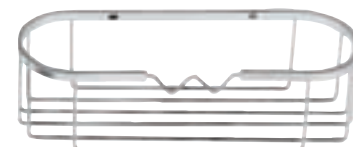

Portagel Ref. 1061 cromo 42 x 9,5 x 11 cm. 59,00 €

Asa baño contract Ref. 007 cromo 50 cm. 18,00 €

Portatoallas redondo Ref. 400 cromo 12 x 58,5 x 22,5 cm. 67,00 €

Portagel Ref. 1062 cromo 34 x 9,5 x 11 cm. 57,00 €