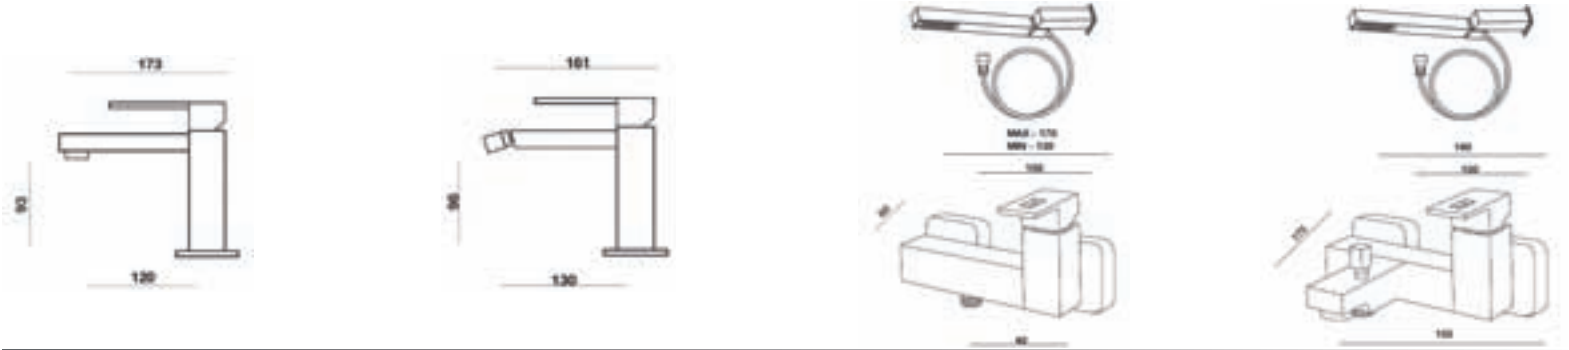

KARIM

NITRO

THEO

COLUMNAS TERMOSTÁTICAS

MONOMANDO FREGADERO