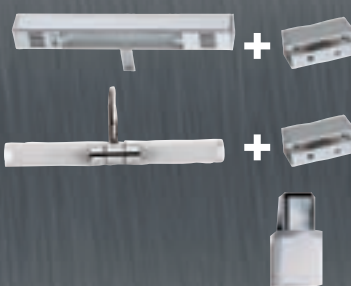

Luna Mod. 739 55x75 45,00 €

Luna Mod. 729 55x75 azul 45,00 €

Luna Mod. Pop 75Ø naranja 63,00 €

Luna Mod. Pop 75Ø blanco 63,00 €

ILUMINACIÓN ESPEJOS DECORATIVOS

Foco halógeno mod. Nature cromo brillo o satinado (2-50W) c/ soporte	23,00 €
Foco halógeno mod. Isis cromo brillo o satinado (2-50W) c/ soporte	23,00 €
Foco incandescente mod. B-4 cromo brillo, con sistema sujeción pinza	19,00 €