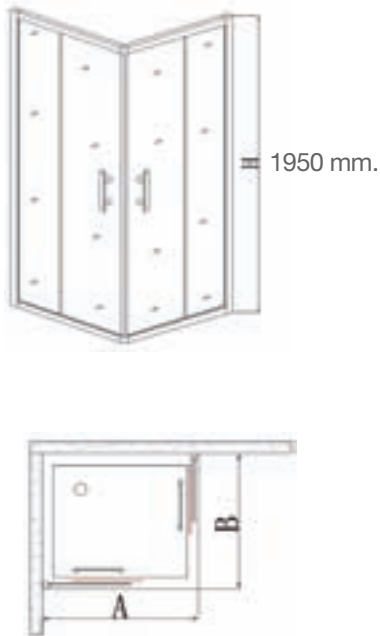

VITTA

Ref. VT-220

CARACTERÍSTICAS

- Perfil anodizado cromo alto brillo.
- Vidrio templado 6 mm.
- Rodamientos metálicos superiores dobles e inferiores sencillos.
- Reversible
- **Altura** 1950 mm.
- Perfiles de expansión ajustables 25 mm.