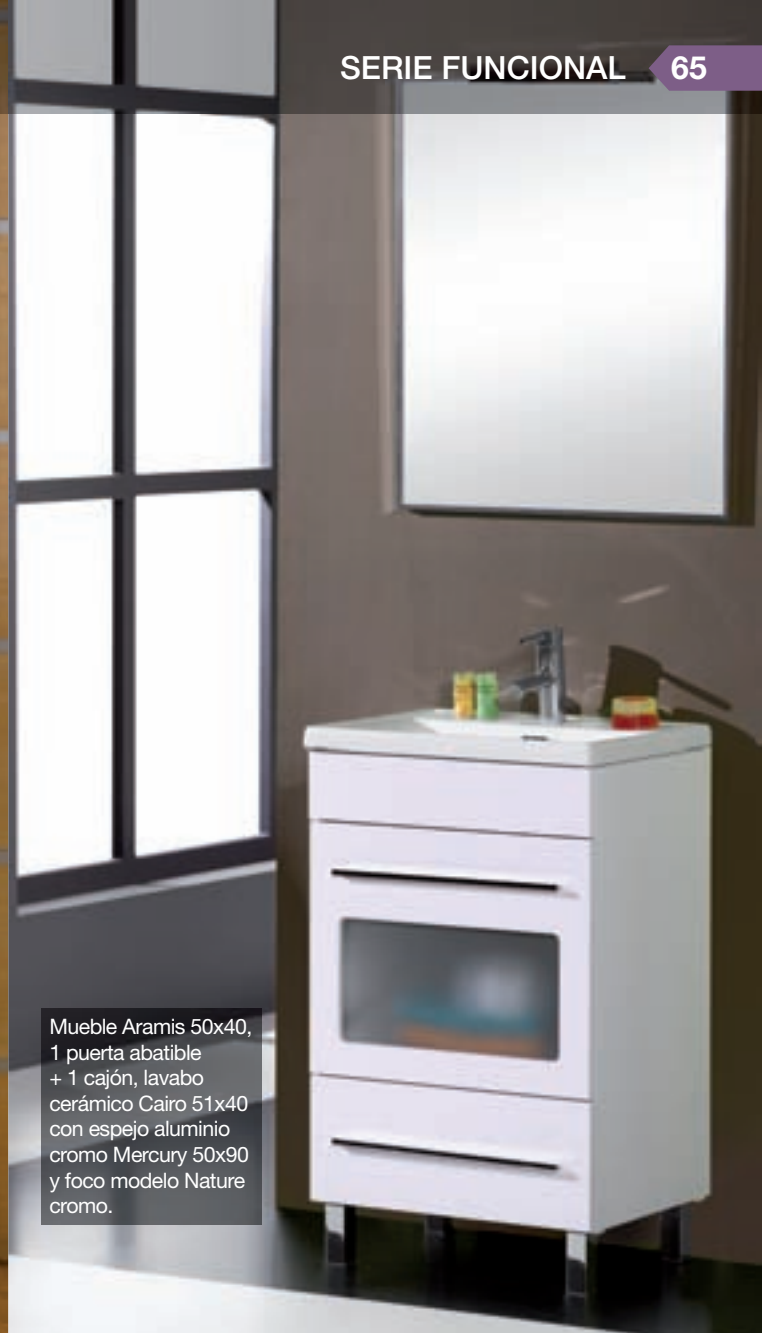

Acabados

Blanco brillo

Lavabo cerámico mod. Milán Fondo reducido 39 cm.

Material en stock **plazo de entrega** no superior a 10 días.

1 Columna pié Aramis 2 puertas + 1 cajón, 175x35x26

2 Vitrina colgar Aramis, 1 puerta + 1 cajón, 72x35x22

Mueble Aramis 50x40, 1 puerta abatible + 1 cajón, lavabo cerámico Cairo 51x40 con espejo aluminio cromo Mercury 50x90 y foco modelo Nature cromo.

COMPOSICIÓN MODELO	500
MUEBLE ARAMIS BLANCO 50x40	130,00 €
LAVABO CERÁMICO BLANCO MODELO CAIRO 510x400	67,00 €
ESPEJO ALUMINIO MERCURY CROMO 50x90 SIN FOCO	70,00 €
FOCO HALÓGENO MODELO NATURE O ISIS (2-50W)	21,00 €
CONJUNTO ARAMIS BLANCO 50x40 CON FOCO	288,00 €