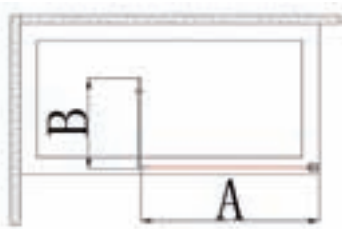

VITTA

Ref. VT-400

80 cm. fijo + 40 cm. pta. abatible