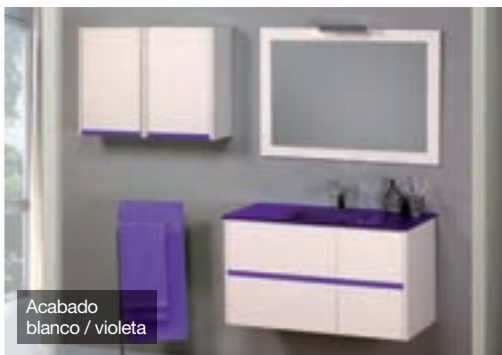

STILL

MUEBLE SUSPENDIDO

4 CAJONES para 1 seno
Ancho 800/1000 | Fondo 450

6 CAJONES para 1 y 2 senos
Ancho 1200 | Fondo 450

Espejo Bora 800x800 / 1000x700 / 1200x800

Lavabo cerámico mod. Línea
810x460 / 1010x460 / 1210x460