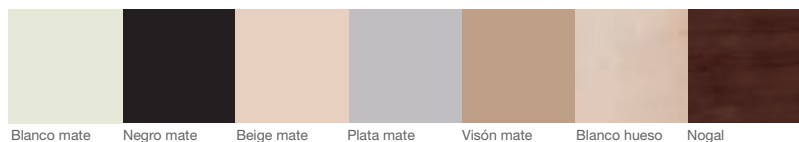

COMPOSICIÓN MODELO	800
MUEBLE MONACO 2 CAJONES CON PATAS (todos los acabados)	379,00 €
ESPEJO MONACO MARCO MADERA SIN FOCO (todos los acabados)	87,00 €
LAVABO DE CERÁMICO OLA O LINEA	78,00 €
LAVABO DE CRISTAL (todos los acabados)	125,00 €
FOCO HALÓGENO MODELO ISIS CROMO (2-50W)	21,00 €
CONJUNTO COMPLETO MONACO 2 CAJONES CON PATAS, CON LAVABO CERÁMICO (todos los acabados)	565,00 €
CONJUNTO COMPLETO MONACO 2 CAJONES CON PATAS, CON LAVABO CRISTAL (todos los acabados)	612,00 €

MONACO

MUEBLE CON PATAS 2 CAJONES

Ancho 800 | Fondo 450

Espejo Monaco 800x800

Lavabo cristal 810x460

Lavabo cerámico Linea 810x460

Plazo de entrega 30 días máximo desde la fecha de pedido.

El conjunto Monaco se puede fabricar en cualquiera de las combinaciones de acabados disponibles, así como en versiones de un solo acabado

Acabados