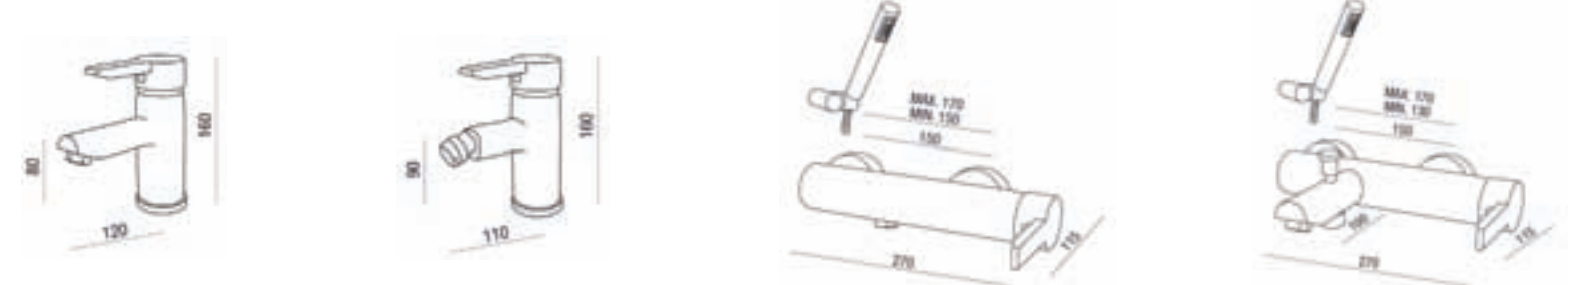

KARIM

NITRO

THEO

COLUMNAS TERMOSTÁTICAS

MONOMANDO FREGADERO