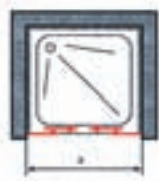

CARACTERÍSTICAS

- Perfil anodizado cromo alto brillo.
- Vidrio templado 6 mm.
- Rodamientos superiores dobles e inferiores sencillos.
- Reversible
- **Altura** 1950 mm.
- Perfiles de expansión ajustables 25 mm.