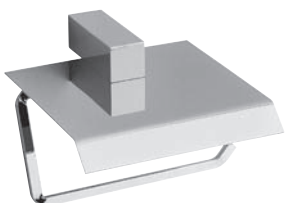

Mod. Dama bajo consumo fluorescente	29,00 €
-------------------------------------	---------

Material en stock **plazo de entrega** no superior a 10 días.

GARDEN

Portarrollos con tapa s/ Garden cromo	29,00 €
Anilla s/ Garden cromo	30,00 €
Percha s/ Garden cromo	15,00 €
Toallero barra 40 cm. s/ Garden cromo	29,00 €
Toallero barra 59,5 cm. s/ Garden cromo	31,00 €
Escobillero pared s/ Garden cromo	39,00 €
Portarrollos reserva s/ Garden cromo	21,00 €