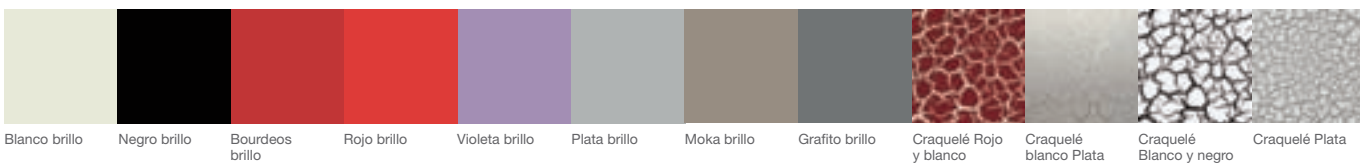

Mueble suspendido Osaka 100x45 acabado moka brillo con espejo Marte, lavabo cerámico Iron y auxiliares colgar 35x35x30 y 110x35x30

Mueble Iron 100x45 susp. acabado blanco brillo con espejo Bario blanco negro craquelé

Mueble Iron acabado plata brillo con espejo Bario plata brillo y auxiliar colgar 110x35x30

Acabados

- Metálico
- Guías sincronizadas
- Extracción total
- Rodillos con autocierre.

Mueble suspendido Iron 100x45 acabado rojo burdeos con espejo Cesio