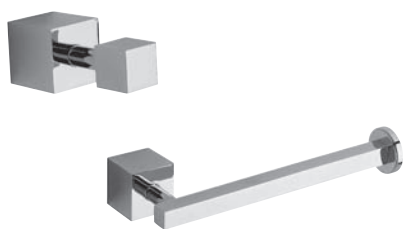

KEA

Portarrollos c/tapa s/ Kea cromo	30,00 €
Anilla s/ Kea cromo	40,00 €
Percha s/ Kea cromo	12,00 €
Toallero barra 30 cm. s/ Kea cromo	38,00 €
Toallero barra 45 cm. s/ Kea cromo	49,00 €
Toallero barra recto 35 cm. s/ Kea cromo	31,00 €
Escobillero pared s/ Kea cromo	49,00 €
Portarrollos reserva s/ Kea cromo	24,00 €