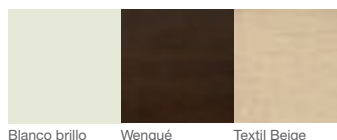

Acabados

Material en stock **plazo de entrega** no superior a 10 días.