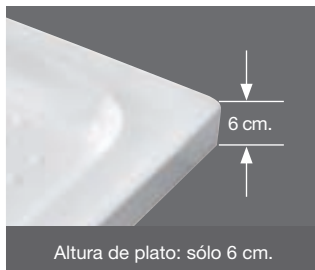

Material en stock **plazo de entrega** no superior a 10 días.