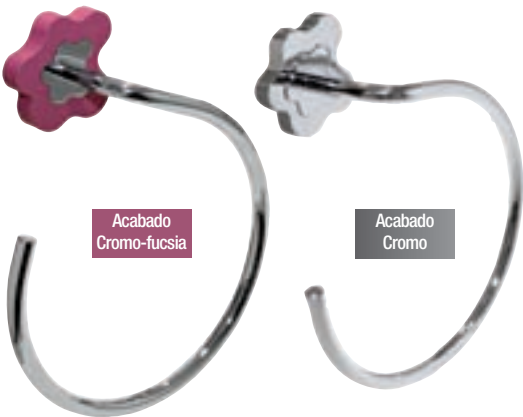

Material en stock **plazo de entrega** no superior a 10 días.

IRENE

SISTEMA DE SUJECCION adhesivo 3M

Portarrollos s/ Irene acero inox. cromo	13,00 €
Anilla s/ Irene acero inox. cromo	16,00 €
Percha s/ Irene acero inox. cromo	9,00 €
Toallero barra 46 cm. s/ Irene acero inox. cromo	23,00 €
Escobillero pared s/ Irene acero inox. cromo	25,00 €

SEÚL

Acabado Cromo-fucsia

Acabado Cromo

Portarrollos s/ Seúl cromo y cromo/fucsia	13,00 €
Anilla s/ Seúl cromo y cromo/fucsia	18,00 €
Percha s/ Seúl cromo y cromo/fucsia	9,00 €
Toallero barra 46 cm. s/ Seúl cromo y cromo/fucsia	21,00 €
Escobillero pared s/ Seúl cromo y cromo/fucsia	29,00 €