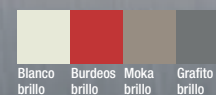

Acabados

Material en stock **plazo de entrega** no superior a 10 días, excepto modelos Galio, Bario y Esfera con plazo máximo 30 días.