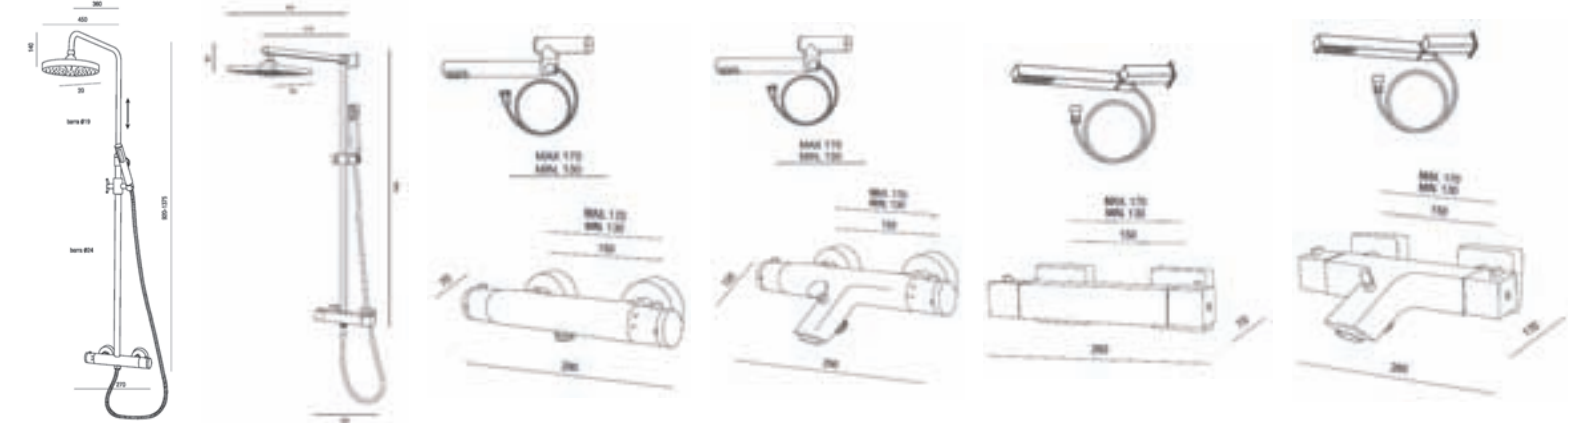

COLUMNAS TERMOSTÁTICAS