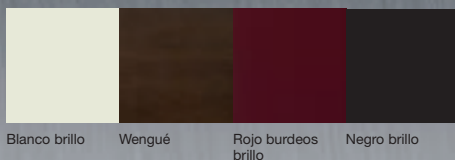

■ Material en stock **plazo de entrega** no superior a 10 días.

■ **Plazo de entrega** 30 días máximo desde la fecha de pedido.

Camerino mod. Navia 60 con foco halógeno mód. Nature (75 x 60 x 16) rojo

Camerino mod. Navia 70 con foco halógeno mód. Nature (75 x 70 x 16) wengué

Camerino mod. Navia 80 con foco halógeno mód. Nature (75 x 80 x 16) wengué

Camerino mod. Navia 100 con foco halógeno mód. Nature (75 x 100 x 16) blanco

Acabados

CAMERINO NAVIA (con foco Nature)	60	70	80	100
BLANCO	108,00 €	131,00 €	131,00 €	153,00 €
WENGUÉ	108,00 €	131,00 €	131,00 €	157,00 €
ROJO	115,00 €	No existe	145,00 €	168,00 €
NEGRO	No existe	No existe	138,00 €	163,00 €