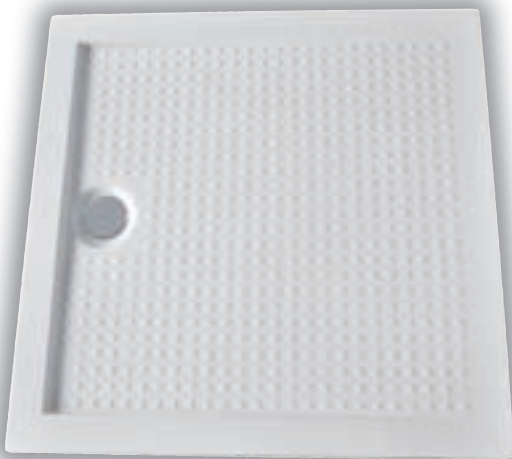

PLATO DUCHA ACRÍLICO MODELO SLIM CUADRADO CON VÁLVULA PISABLE DE 90 Ø

Plato ducha acrílico 80 x 80 cuadrado con válvula pisable de 90 Ø	110,00 €
Plato ducha acrílico 90 x 90 cuadrado con válvula pisable de 90 Ø	120,00 €

CARACTERÍSTICAS PLATOS DE DUCHA MODELO SLIM

- Altura plato 37 mm.
- Base plato ducha antideslizante.
- Fabricación 100% acrílico.
- Base reforzada con MDF (madera DM en toda la base)
- Base compactada y sellada resina de epoxy.
- Precio incluye la válvula de desagüe