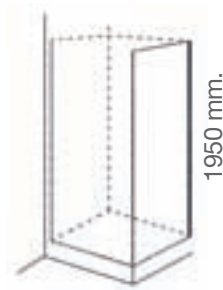

VITTA

Ref. VT-200

1950 mm.

67,5 - 70 cm.
77,5 - 80 cm.

REF. VT-200	MEDIDAS	ALTURA	CRISTAL TRANSPARENTE 6 mm.	CRISTAL DECORADO 6 mm.
LATERAL FIJO	67,5-70	1950 mm.	169,00 €	179,00 €
LATERAL FIJO	77,5-80	1950 mm.	179,00 €	189,00 €

Lateral fijo aplicable para mamparas de ducha frontal modelo VT-210 (1 hoja fija + 1 hoja corredera) mampara ducha frontal modelo VT-225 (2 hojas fijas + 2 hojas correderas) y mampara ducha angular modelo VT-220 (2 hojas fijas + 2 hojas correderas).

El fijo de ducha VT-200 no se puede suministrar para instalar de forma independiente, siempre aplicandolo con los modelos citados en el punto anterior.

CARACTERÍSTICAS

- Perfil anodizado cromo alto brillo.
- Vidrio templado 6 mm.
- Reversible
- **Altura** 1950 mm.
- Perfiles de expansión ajustables 25 mm.
- Instalación con mamparas referencias VT-210, VT-225 y VT-220

VITTA

REPUESTOS

Material en stock **plazo de entrega** no superior a 10 días.