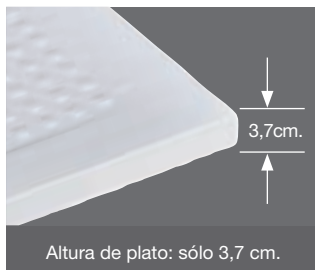

Material en stock **plazo de entrega** no superior a 10 días.