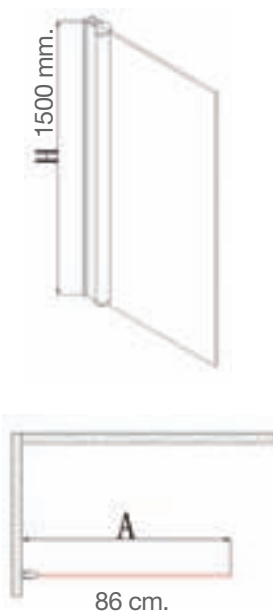

CARACTERÍSTICAS

- Perfil anodizado cromo alto brillo.
- Vidrio templado 6 mm.
- Reversible
- **Altura** 1500 mm.
- Perfiles de expansión ajustables 20 mm.

VITTA

Ref. VT-110

REF. VT-110	MEDIDAS	CROMO / CRISTAL TRANSPARENTE 6 mm.	CROMO / CRISTAL DECORADO 6 mm.
HOJA BAÑERA ABATIBLE	86 x 150 cm.	139,00 €	145,00 €

CARACTERÍSTICAS

- Perfil anodizado cromo alto brillo.
- Vidrio templado 6 mm.
- Reversible
- **Altura** 1500 mm.
- Perfiles de expansión ajustables 20 mm.

VITTA

Ref. VT-100 + 110

REF. VT-100 + 110	MEDIDAS	CROMO / CRISTAL TRANSPARENTE 6 mm.	CROMO / CRISTAL DECORADO 6 mm.
HOJA BAÑERA FIJO + ABATIBLE	126 x 150 cm.	199,00 €	205,00 €

Material en stock **plazo de entrega** no superior a 10 días.