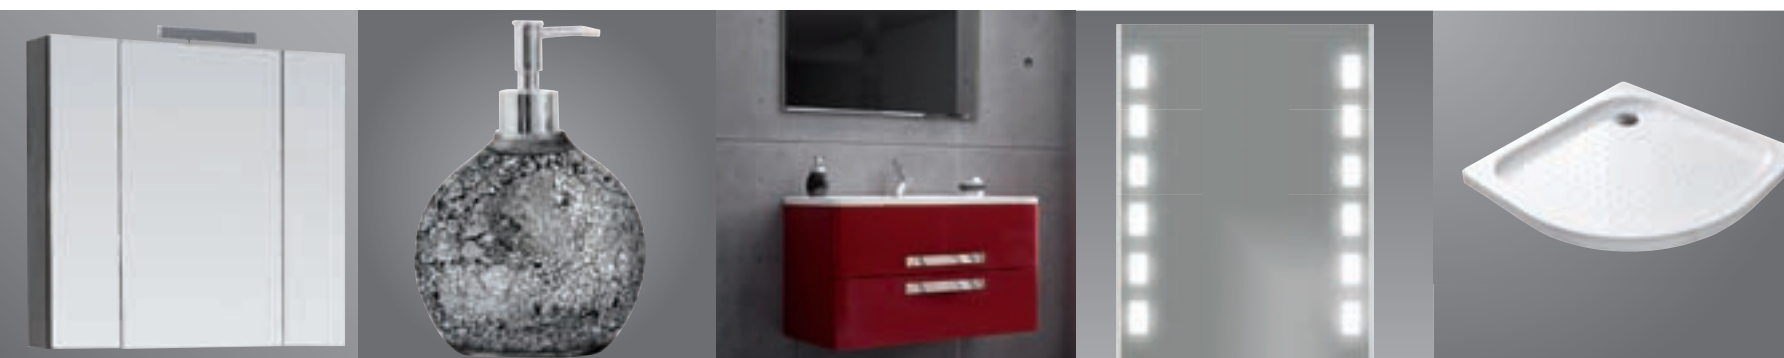

GRIFERÍA

INGO	102
KARIM	102
NITRO	102
THEO	102
COLUMNAS TERMOSTÁTICAS	103
MONOMANDO FREGADERO	103
ESQUEMAS TÉCNICOS GRIFERÍA	104