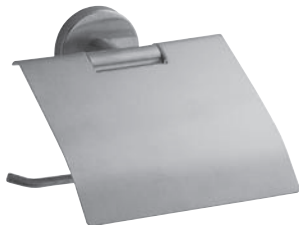

MÓNACO

Portarrollos c/tapa s/ Mónaco cromo	14,00 €
Anilla s/ Mónaco cromo	14,00 €
Percha s/ Mónaco cromo	9,00 €
Toallero barra 46 cm. s/ Mónaco cromo	20,00 €
Escobillero pared s/ Mónaco cromo	23,00 €
Portarrollos reserva s/ Mónaco cromo	13,00 €

BLOX

Portarrollos c/tapa s/ Blox inox. acero mate	32,00 €
Anilla s/ Blox inox. acero mate	38,00 €
Percha s/ Blox inox. acero mate	20,00 €
Toallero barra 35 cm. s/ Blox inox. acero mate	43,00 €
Toallero barra 50 cm. s/ Blox inox. acero mate	51,00 €
Escobillero pared s/ Blox inox. acero mate	59,00 €
Dosificador pared s/ Blox inox. acero mate	65,00 €

CLUB

Portarrollos c/tapa s/ Club cromo	10,00 €
Anilla s/ Club cromo	9,00 €
Percha s/ Club cromo	8,00 €
Toallero barra 50 cm. s/ Club cromo	18,00 €
Dosificador pared s/ Club cromo	12,00 €
Escobillero pared s/ Club cromo	14,00 €
Portavasos s/ Club cromo	11,00 €

Material en stock **plazo de entrega** no superior a 10 días.