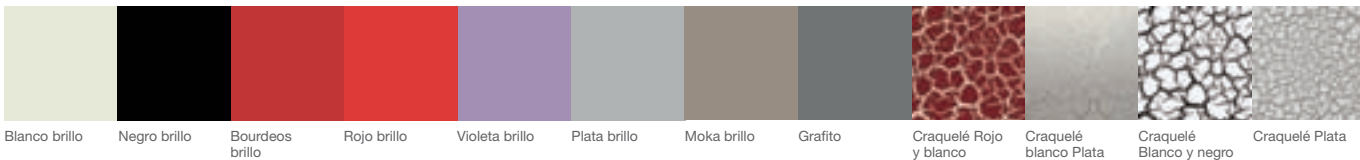

Detalle tirador acabado blanco plata craquelé

Detalle interior cajón oculto con distribuidor de objetos acabado blanco plata craquelé

Acabados

- Metálico
- Guías sincronizadas
- Extracción total
- Rodillos con autocierre.