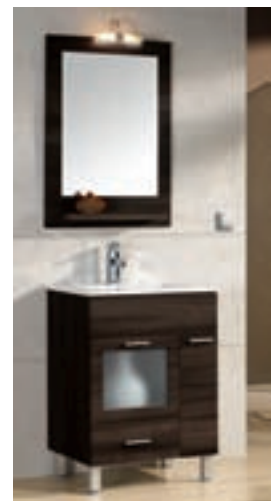

Espejo Detroit marco madera con repisa

600x850 / 700x850 / 800x850

Lavabo cristal 610/710/810x460

Lavabo cerámico Línea 610/710/810x460

Mueble Detroit con patas, 1 cajón + 2 puertas abatibles, lavabo cerámico Línea, espejo Detroit marco madera con repisa y foco Isis cromo mate, formato 60x45 acabado wengué.