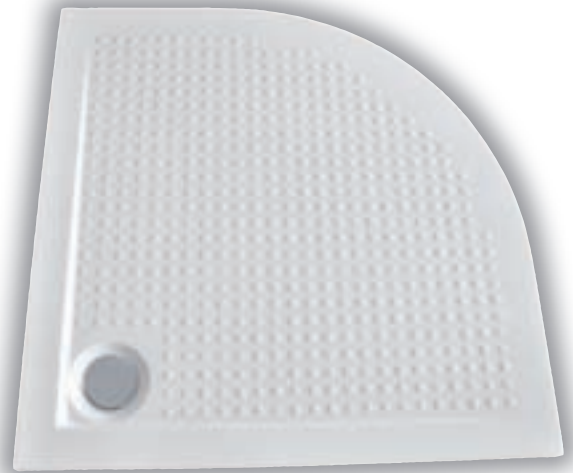

PLATO DUCHA ACRÍLICO MODELO SLIM CUADRADO CON VÁLVULA PISABLE DE 90 Ø

Plato ducha acrílico 80 x 80 cuadrado con válvula pisable de 90 Ø	110,00 €
Plato ducha acrílico 90 x 90 cuadrado con válvula pisable de 90 Ø	120,00 €

CARACTERÍSTICAS PLATOS DE DUCHA MODELO SLIM

- Altura plato 37 mm.
- Base plato ducha antideslizante.
- Fabricación 100% acrílico.
- Base reforzada con MDF (madera DM en toda la base)
- Base compactada y sellada resina de epoxy.
- Precio incluye la válvula de desagüe